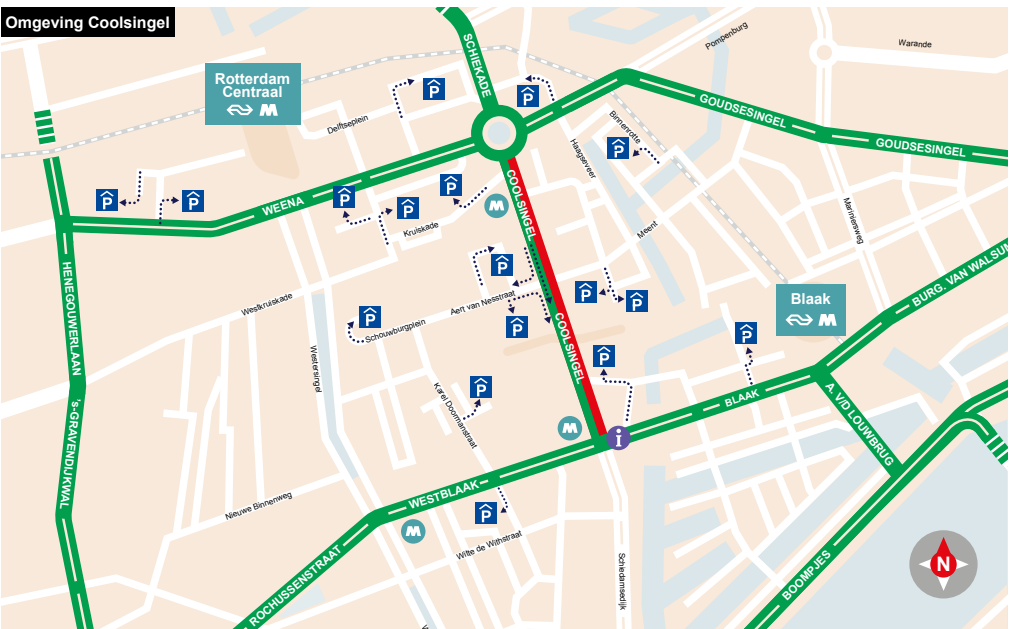

Omgeving Coolsingel