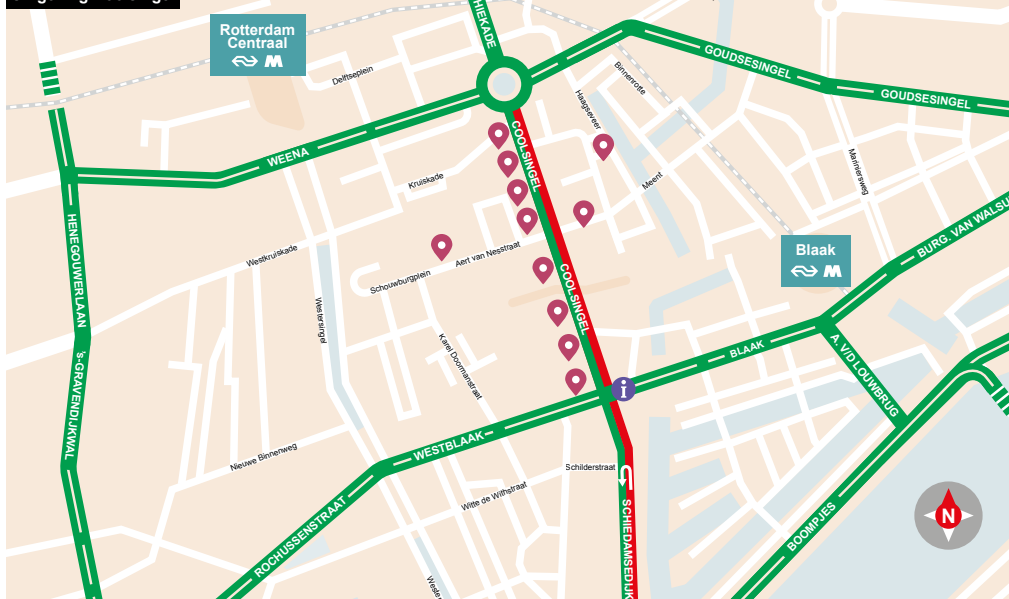

Bereikbaarheid Centrum Rotterdam

Informatie

Leveranciers

Periode

Oktober 2018 - november 2018

-  Afgesloten weggedeelten
-  Omleidingen
-  Omleidingsroute Maastunnel
-  Parkeerroutes
-  U-turn bestemmingsverkeer
-  Trein- en Metrostations
-  Informatiecentrum Coolsingel
-  Laden en lossen

Centrum Rotterdam

Omgeving Rotterdam

Omgeving Coolsingel

Gemeente Rotterdam